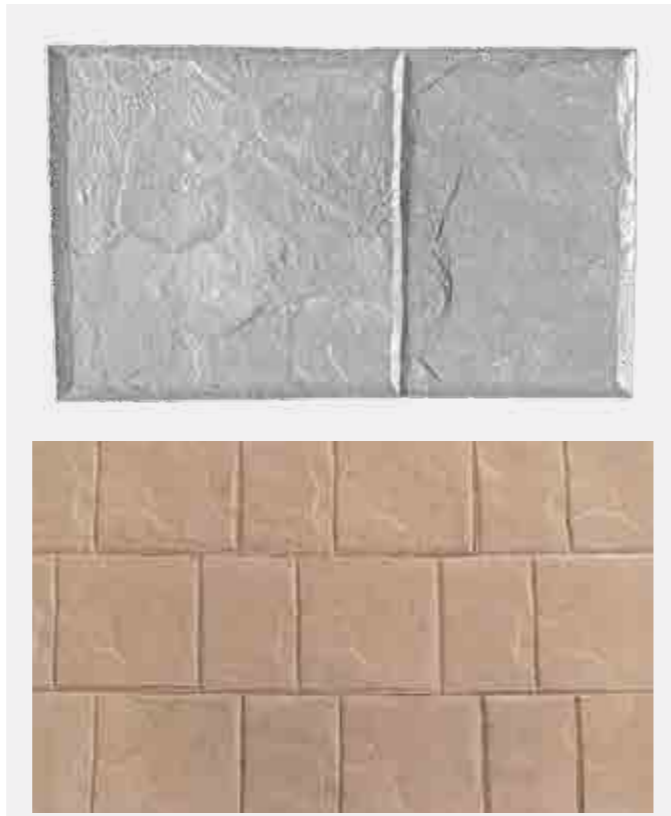

Model: VERTICAL INGLESA PEQUEÑA

Referinta: MHV-514
Dimensiuni: 60 x 22,5 cm

Model: VERTICAL PIEDRA IRREGULAR FINO

Referinta: MHV-518
Dimensiuni: 49,5 x 49,5 cm

Model: VERTICAL LADRILLO RÚSTICO

Referinta: MHV-520
Dimensiuni: 58 x 19 cm

Model: VERTICAL PIEDRA NAVARRA

Referinta: MHV-521
Dimensiuni: 49,5 x 40,5 cm

Model: VERTICAL INGLESIA GRANDE

Referinta: MHV-522 A
Dimensiuni: 22,5 x 37,5 cm

Model: VERTICAL LADRILLO LISO

Referinta: MHV-525
Dimensiuni: 49,5 x 16,5 cm