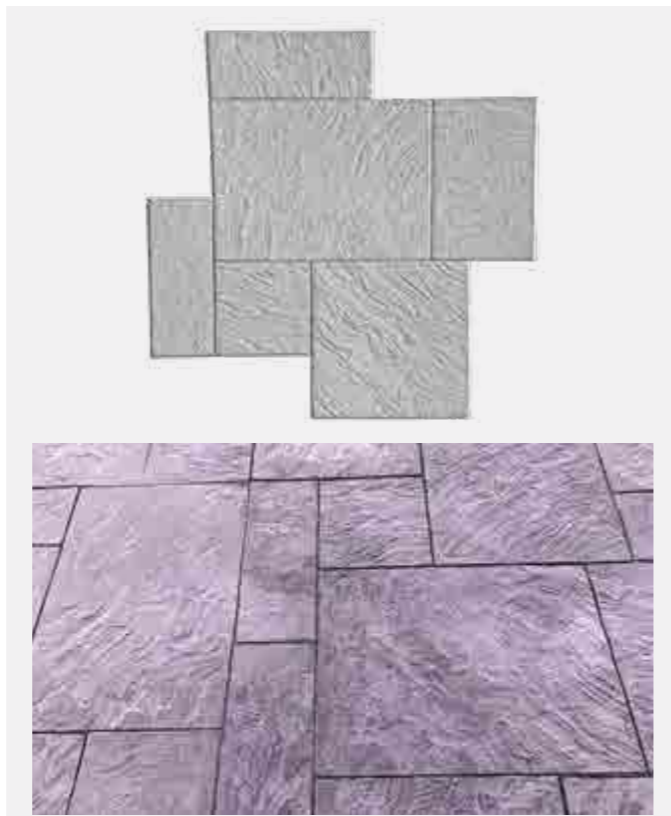

Model: PIZARRA BUCAREST

Referinta: MH-422
Dimensiuni: 91 x 91 cm